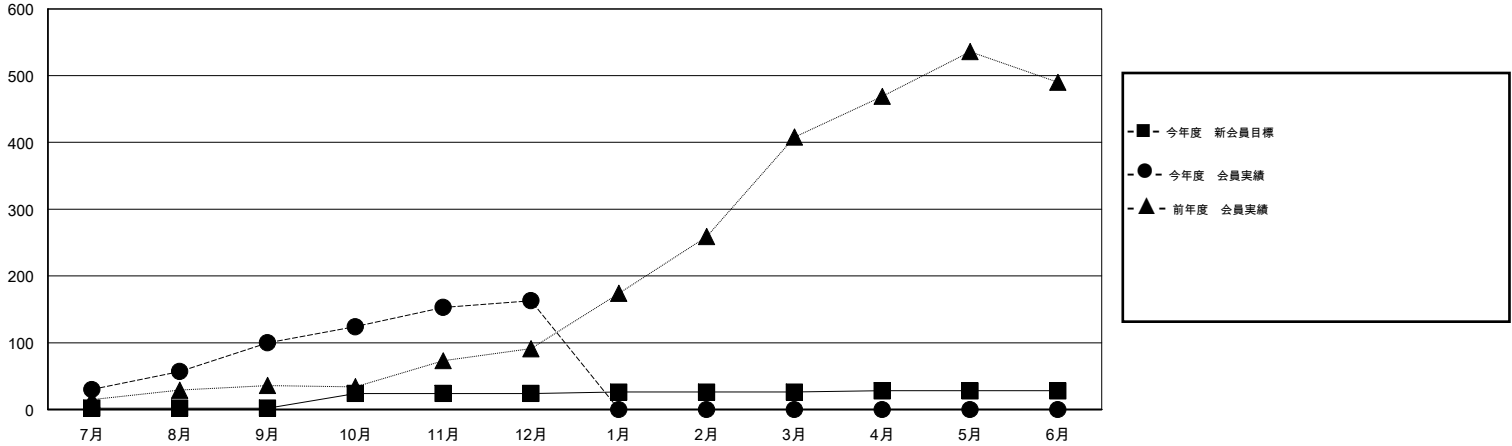

# MONTHLY MEMBERSHIP PROGRESS REPORT

District 334 E

Results as of: 12/31/2014

GMT: Chikao Suzuki

地域 JAPAN

GMT会則地域 5-Jap

クラブ				
結果 : 2014-2015				
四半期	新クラブ目標	新クラブ	解散クラブ	純増 / 減
7月/8月/9月	0	0	0	0
10月/11月/12月	1	0	0	0
1月/2月/3月	0	0	0	0
4月/5月/6月	0	0	0	0

名				
結果 : 2014-2015				
四半期	新会員目標	チャーターメン バー / 新会員	退会者	純増 / 減
7月/8月/9月	2	119	19	100
10月/11月/12月	22	94	31	63
1月/2月/3月	2	0	0	0
4月/5月/6月	2	0	0	0

新クラブ目標及び実績累計

会員目標及び実績累計

解散クラブ: 0	33 CLUBS OF 52 一名以上の新会員を登録	男女別 男性 1,896 (73.09%) 女性 698 (26.91%)
退会者 物故会員 8 クラブ解散 0 その他 42 合計 50	<a href="#">健康診断データはこちら</a>	家族会員 1,208 世帯主 500 世帯主以外 708